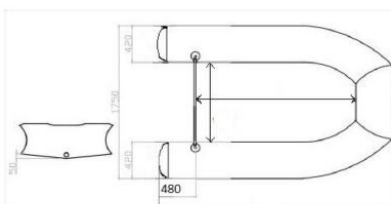

CMA230 15.990,-Kč

boat007

NAFUKOVACÍ ČLUNY BOAT007

NÁZEV	DÉLKA (m)	ŠÍŘE(m)	PRŮMĚR VÁLČŮ(cm)	POČET KOMOR	PODLAHA TYP	VÁHA kg	Nosnost kg	MAX MOTOR (S-Hp)	Cena vč DPH	Obj.kod
MODEL CMA – svařovaný nafukovací člun boat007										
tloušťka PVC materiál 1100g/m ² , šedo-modrá a zelená barva										
CMA250	250	151	42	3+kýl	vodotěsné překližky s nafukovacím kylem	37	310	6	16.900,-	CMA250
CMA270	270	151	42	3+kýl	vodotěsné překližky s nafukovacím kylem	42	484	10	18.500,-	CMA270
CMA290	300	151	42	3+kýl	vodotěsné překližky s nafukovacím kylem	46	510	10	19.900,-	CMA290
CMA330	330	151	42	3+kýl	vodotěsné překližky s nafukovacím kylem	51	566	15	21.500,-	CMA330
CMA360	360	170	45	3+kýl	vodotěsné překližky s nafukovacím kylem	64	689	20	24.900,-	CMA360
CMA380	380	170	45	3+kýl	vodotěsné překližky s nafukovacím kylem	70	727	20	25.900,-	CMA380
CMA420	420	190	50	3+kýl	vodotěsné překližky s nafukovacím kylem	86	1087	30	29.900,-	CMA420

NAFUKOVACÍ ČLUNY BOAT007

NÁZEV	DÉLKA (m)	ŠÍŘE(m)	PRŮMĚR VÁLČŮ(cm)	POČET KOMOR	PODLAHA TYP	VÁHA kg	Nosnost kg	MAX MOTOR (S-Hp)	Cena vč DPH	Obj.kod
MODEL CW – EXTRA ŠÍROKÉ A STABILNÍ ČLUNY BOAT007										
<ul style="list-style-type: none"> - Dostatek prostoru a pohodlí ve člunu - Zelená barva PVC materiál je několikavrstvý o síle 1100g/m ²										
CW235	235	160	36	3+1	Pevná skládací z voděodolné překližky	35	350	5	16.900,-	CW235
CW270	270	175	42	3+1	Pevná skládací z voděodolné překližky	40	484	10	18.300,-	CW270
CW290	290	175	42	3+1	Pevná skládací z voděodolné překližky	45	510	10	19.300,-	CW290
CW235	235	160	36	4+1	Vysokotlaká	29	350	5	19.800,-	CW235KIB
CW270	270	175	42	4+1	Vysokotlaká	34	484	10	21.300,-	CW270KIB
CW290	290	175	42	4+1	Vysokotlaká	36	510	10	22.900,-	CW290KIB

Rozměry v mm